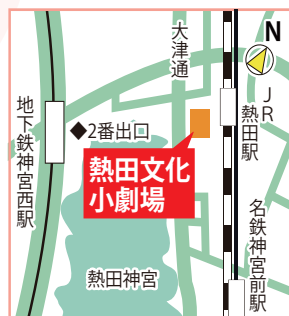

■名古屋市文化振興事業団チケットガイド…TEL 052-249-9387

[平日 9～17 時 / チケット郵送可]

【交通アクセス】

■J R 東海道本線
「熱田」駅 徒歩すぐ

■地下鉄名城線
「神宮西」2番出口
東へ徒歩5分

■名鉄名古屋本線
「神宮前」西口
北へ徒歩8分

※劇場専用の駐車場はございませんので、公共交通機関をご利用ください。

【主催】名古屋文化振興事業団 [熱田文化小劇場]